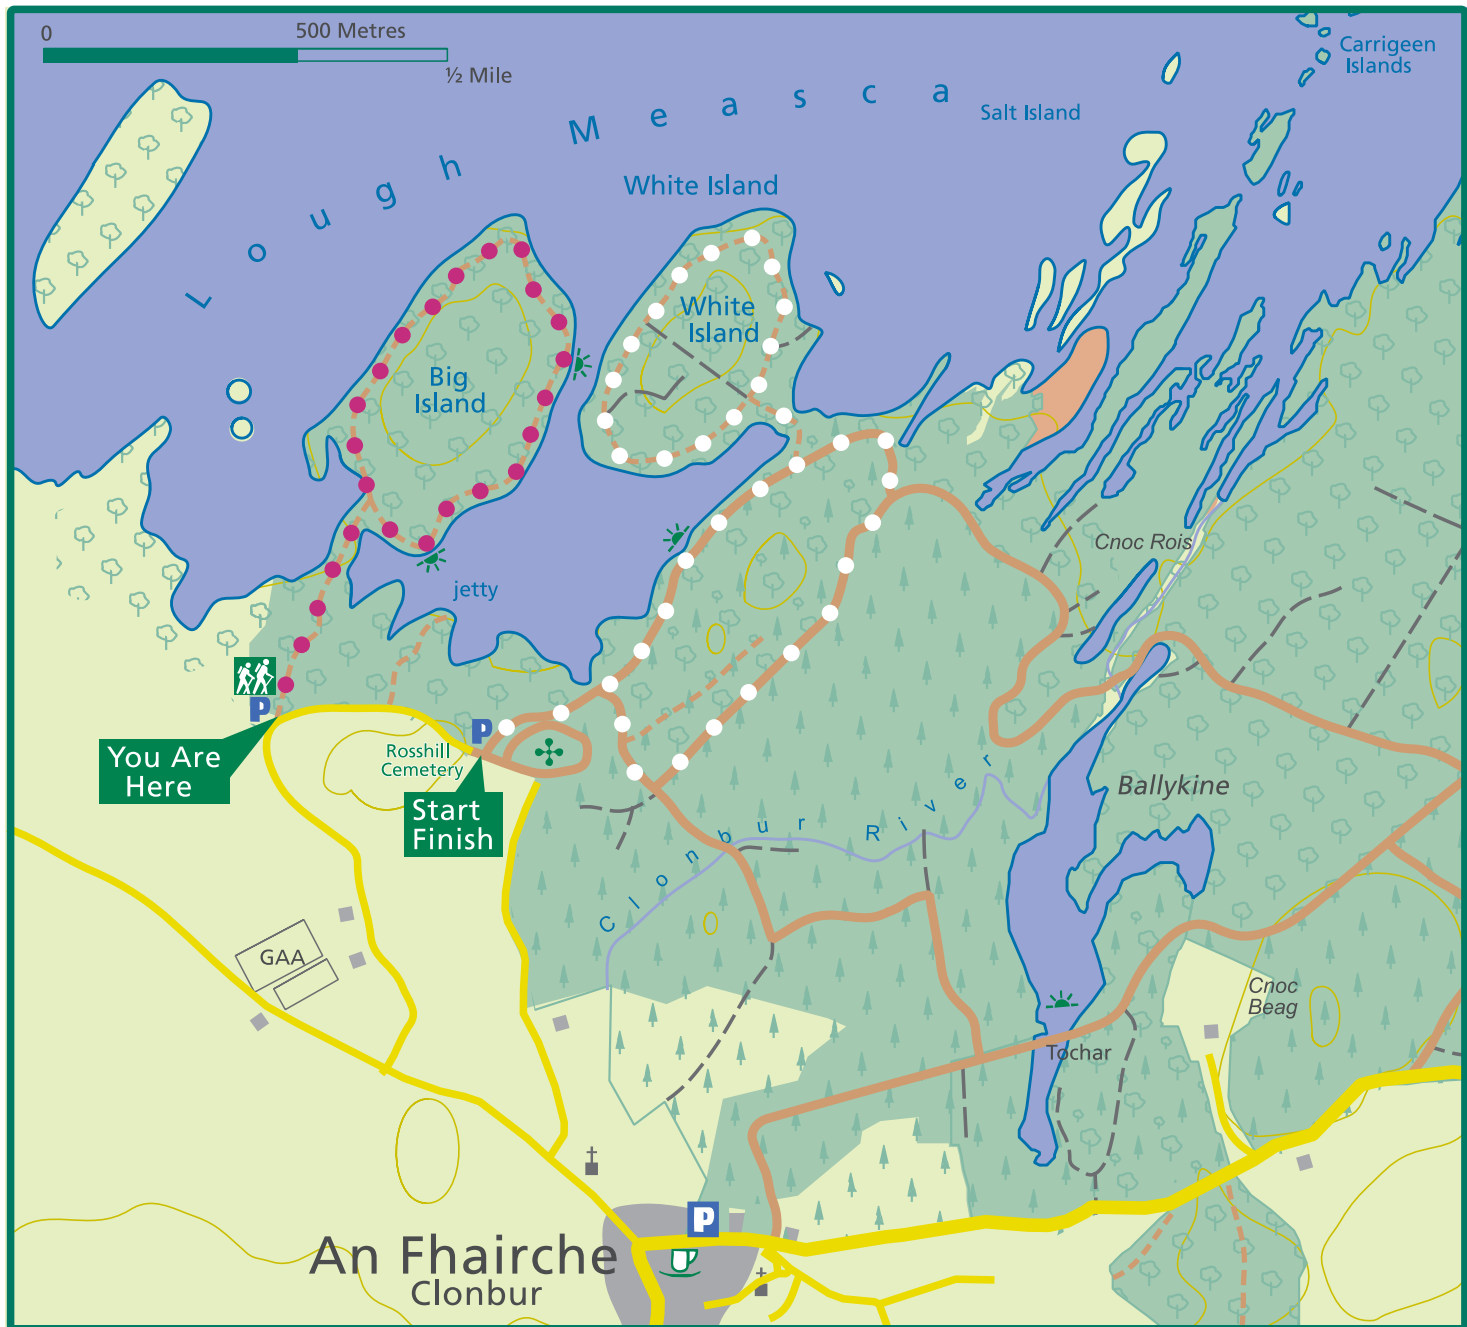

An Fhairche ~ Clonbur

-  Príomhbhóthar / Main Road
-  Mionbhóthar / Minor Road
-  Bóthar Foraoise / Forest Road
-  Raon Foraoise / Forest Track
-  Cosán / Path
-  Ionad Amhairc / Viewpoint
-  Carrchlós / Car Park
-  Tús / Trailhead
-  Láthair Oidhreachta / Heritage Site
-  Láthair Phicnicí / Picnic Area
-  Bia agus Deochanna / Refreshments

-  Big Island Loop : 3.4 km
-  White Island Loop : 7.1 km
-  Réadmhaoine Coillte
Coillte Properties

Níor chóir go léirmhíneodh an léiriúchán ar an léarscáil de na bóithre, raonta agus cosáin taobh amuigh deréadmhaoin Coillte mar go bhfuil ceart slí tugtha. The representation on the map of roads, tracks and paths outside Coillte property should not be interpreted as conferring a right of way.